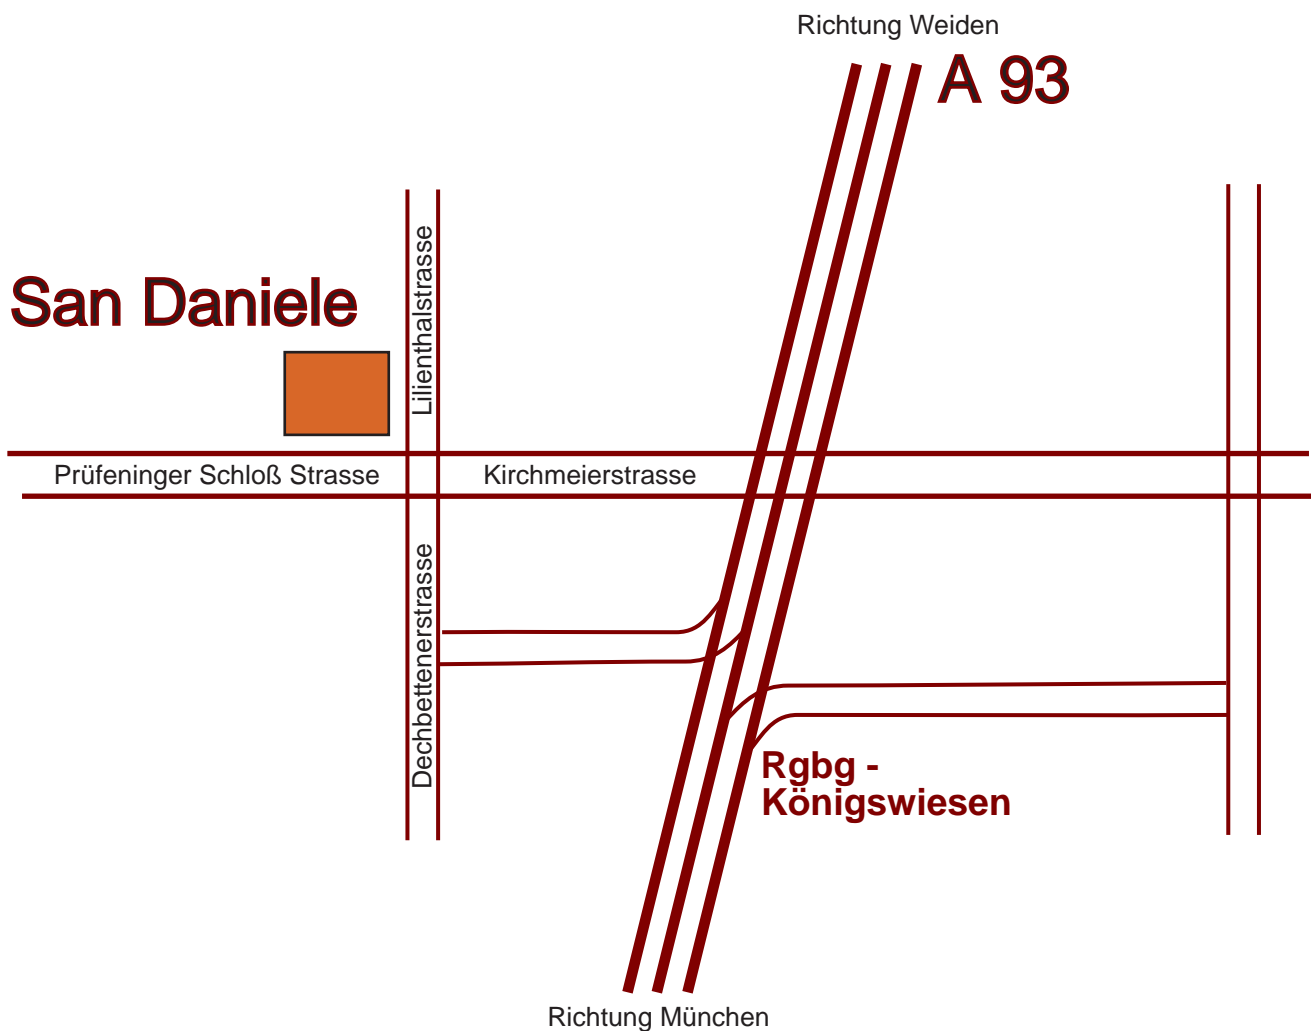

Ristorante, Pizzeria, Eisdielen, Vinothek

Das San Daniele ist an der Autobahn A93 (Weiden-München) gelegen.

Von Norden (Weiden) kommend Ausfahrt Rgbg-Königswiesen.
An Ampel rechts. Nächste Kreuzung links in Prüfeninger Schloß Strasse.
Einfahrt nach 50 Meter rechts.

Von Süden (München) kommend Ausfahrt Rgbg-Königswiesen.
An Ampel links. Nächste Kreuzung links in Kirchmeierstrasse.
50 Meter nach nächster Kreuzung rechts.